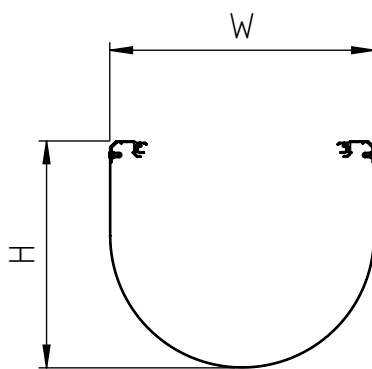

Size	W	H	L			
			500mm	1000 mm	1500 mm	2000 mm
DKU.160	250	200	5	10	15	20
DKU.200	300	250	5	10	15	20
DKU.250	350	300	5	10	15	20
DKU.315	420	350	5	10	15	20
DKU.400	500	450	5	10	15	20

Color: RAL 9010 80% Gloss or other RAL by choice

Product key: Size.L

Example 1000 Duct cover for $\varnothing 315$ = DKU.315.10